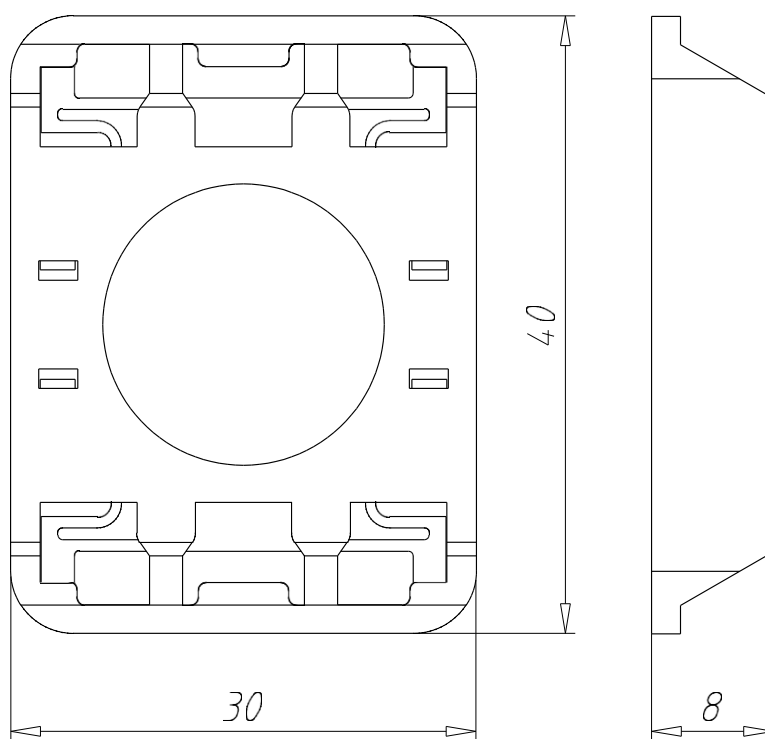

## ТРИМАЧ ДЛЯ КОНТАКТІВ ДЛЯ СВІТЛОСИГНАЛЬНОЇ АРМАТУРИ

АРТИКУЛ:  
ECX 4029

## ТЕХНІЧНІ ХАРАКТЕРИСТИКИ:

Артикул	ЕСХ 4029
Опис	Тримач для контактів для світлосигнальної арматури
Матеріал корпусу	Пластик
Колір	Чорний
Фіксація	На зачіпах
Габаритні розміри [мм]	40x30
Товщина [мм]	8
	есх_4029.png