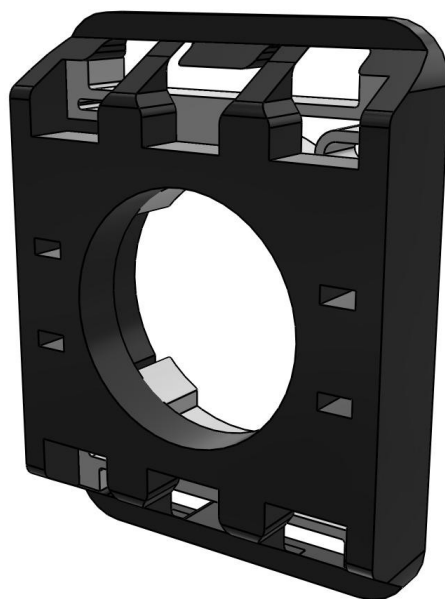

## ТРИМАЧ ДЛЯ КОНТАКТІВ ДЛЯ СВІТЛОСИГНАЛЬНОЇ АРМАТУРИ

АРТИКУЛ:  
ECX 4029

## ТЕХНІЧНІ ХАРАКТЕРИСТИКИ:

Артикул	ЕСХ 4029
Опис	Тримач для контактів для світлосигнальної арматури
Матеріал корпусу	Пластик
Колір	Чорний
Фіксація	На зачіпах
Габаритні розміри [мм]	40x30
Товщина [мм]	8
	есх_4029.png